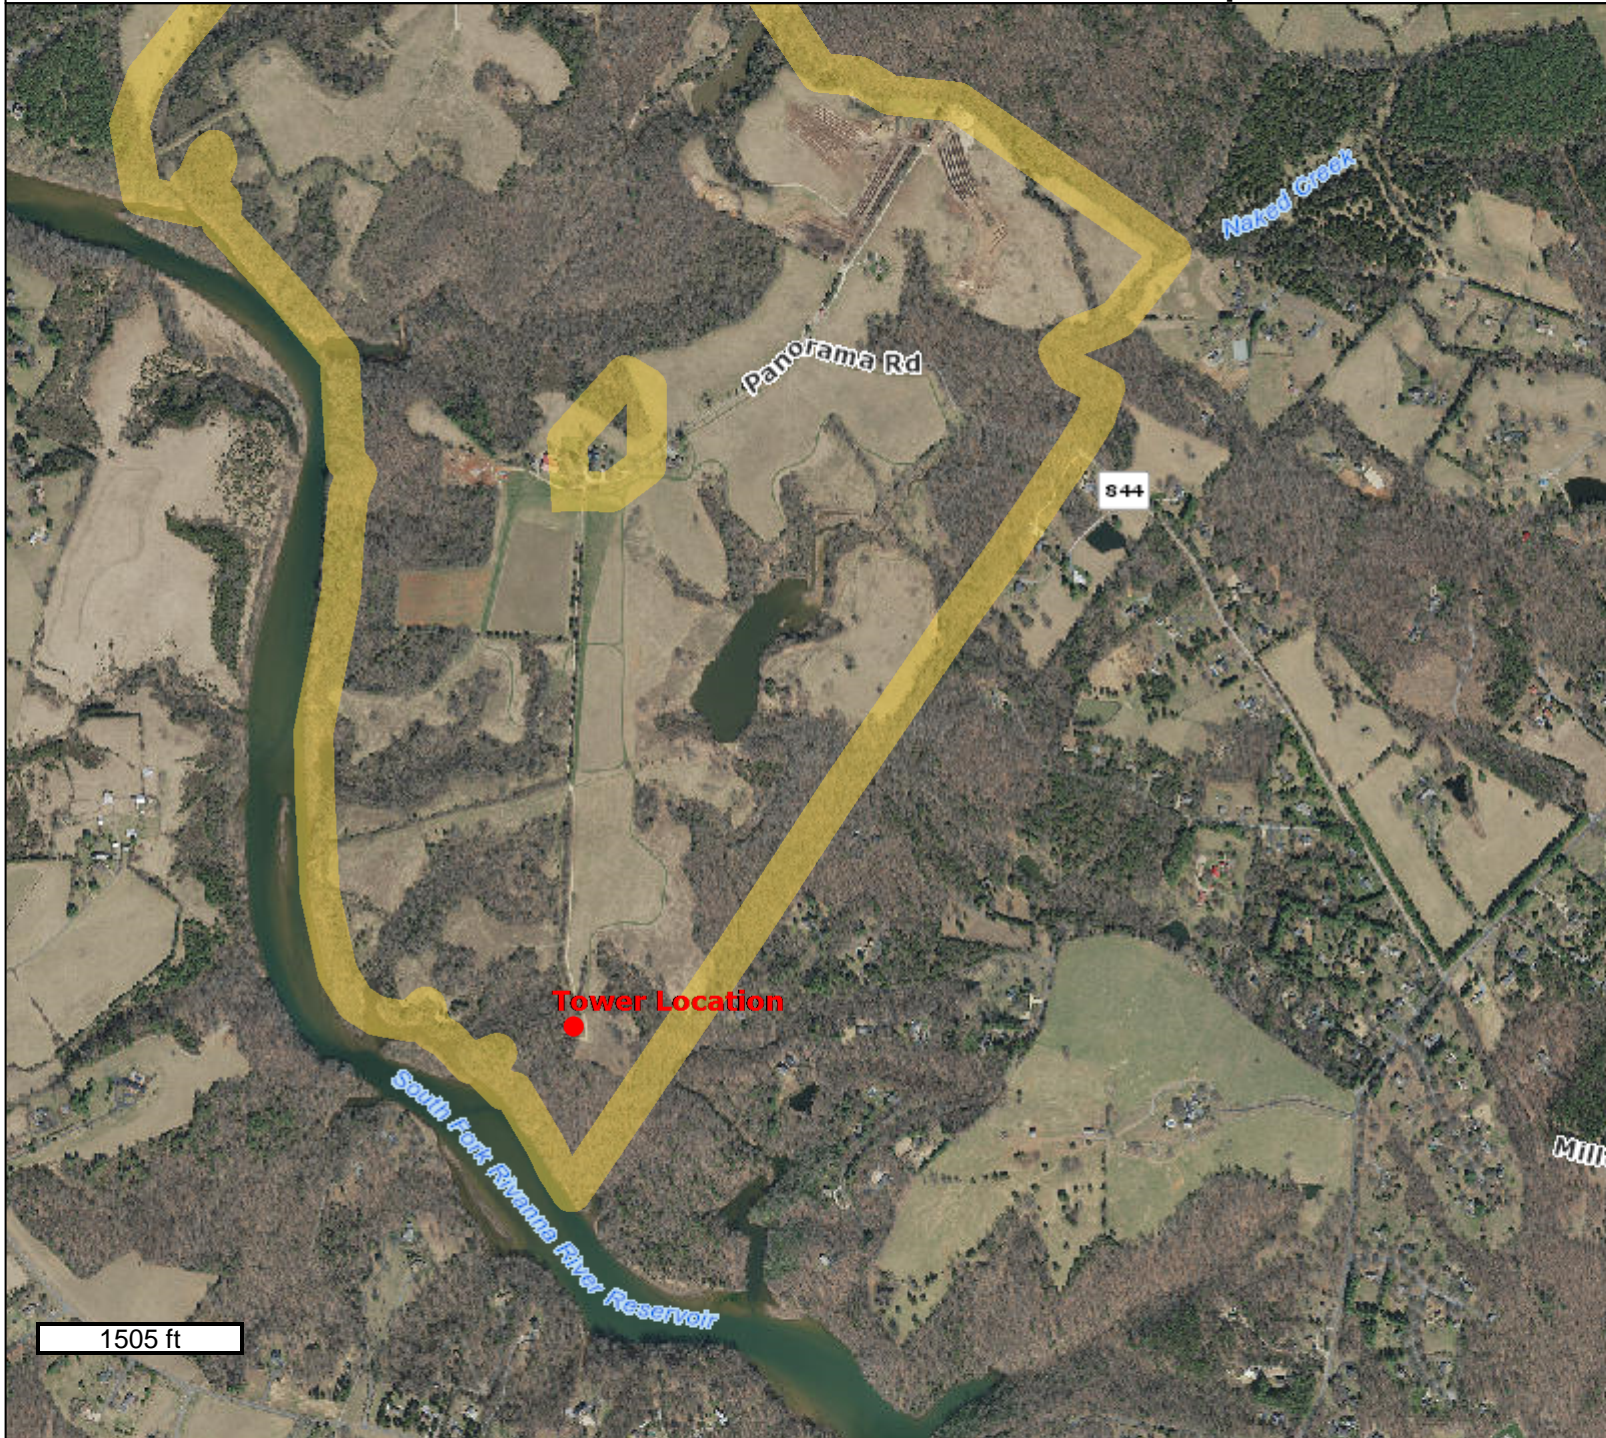

# SE202200032 Location Map

## Legend

(Note: Some items on map may not appear in legend)

### Utilities

- Towers

1505 ft

GIS-Web  
Geographic Data Services  
[www.albemarle.org/gis](http://www.albemarle.org/gis)  
(434) 296-5832