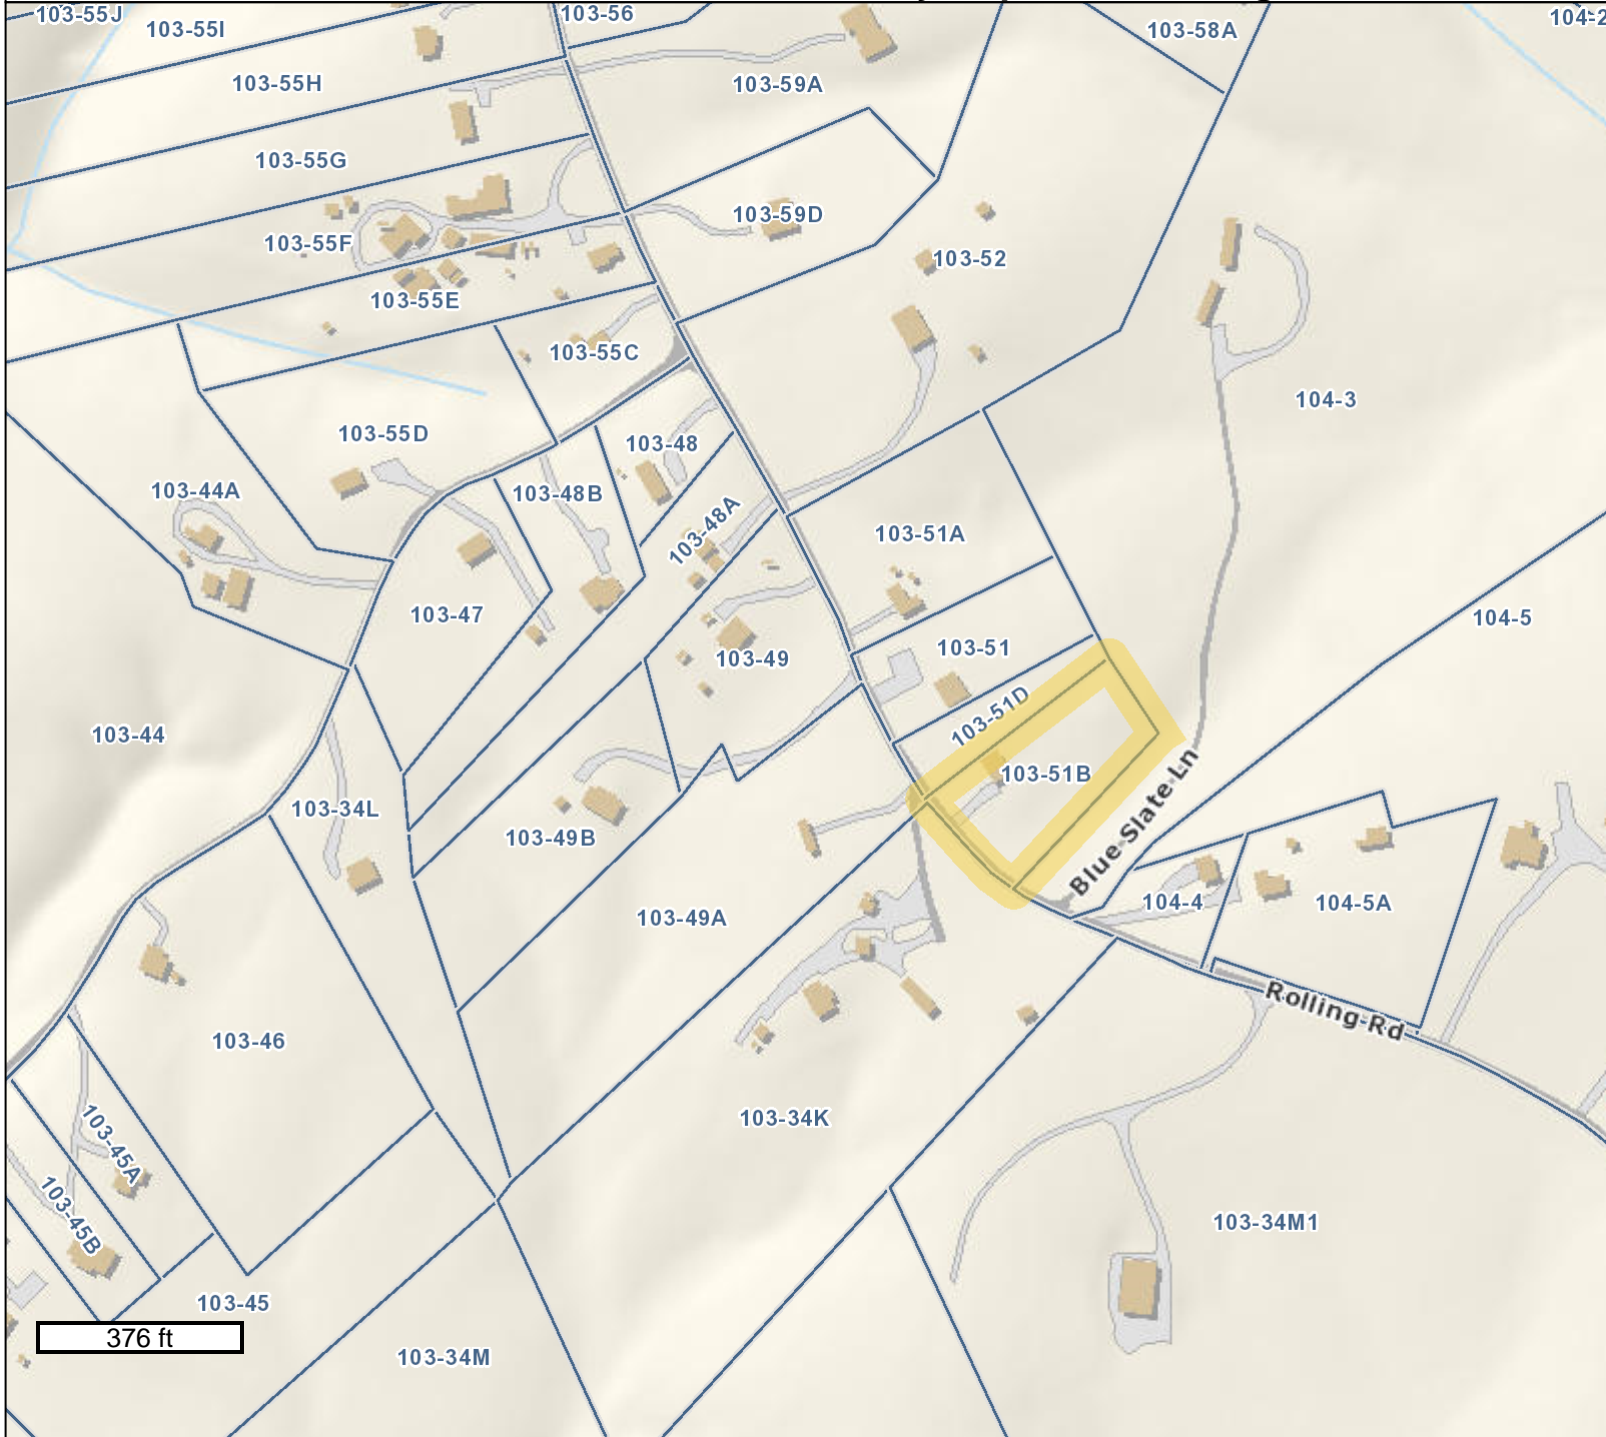

# Att. A - Vicinity Map - 3247 Rolling Rd

**Legend**  
(Note: Some items on map may not appear in legend)

- Parcel Info
- Parcels

GIS-Web  
Geographic Data Services  
[www.albemarle.org/gis](http://www.albemarle.org/gis)  
(434) 296-5832