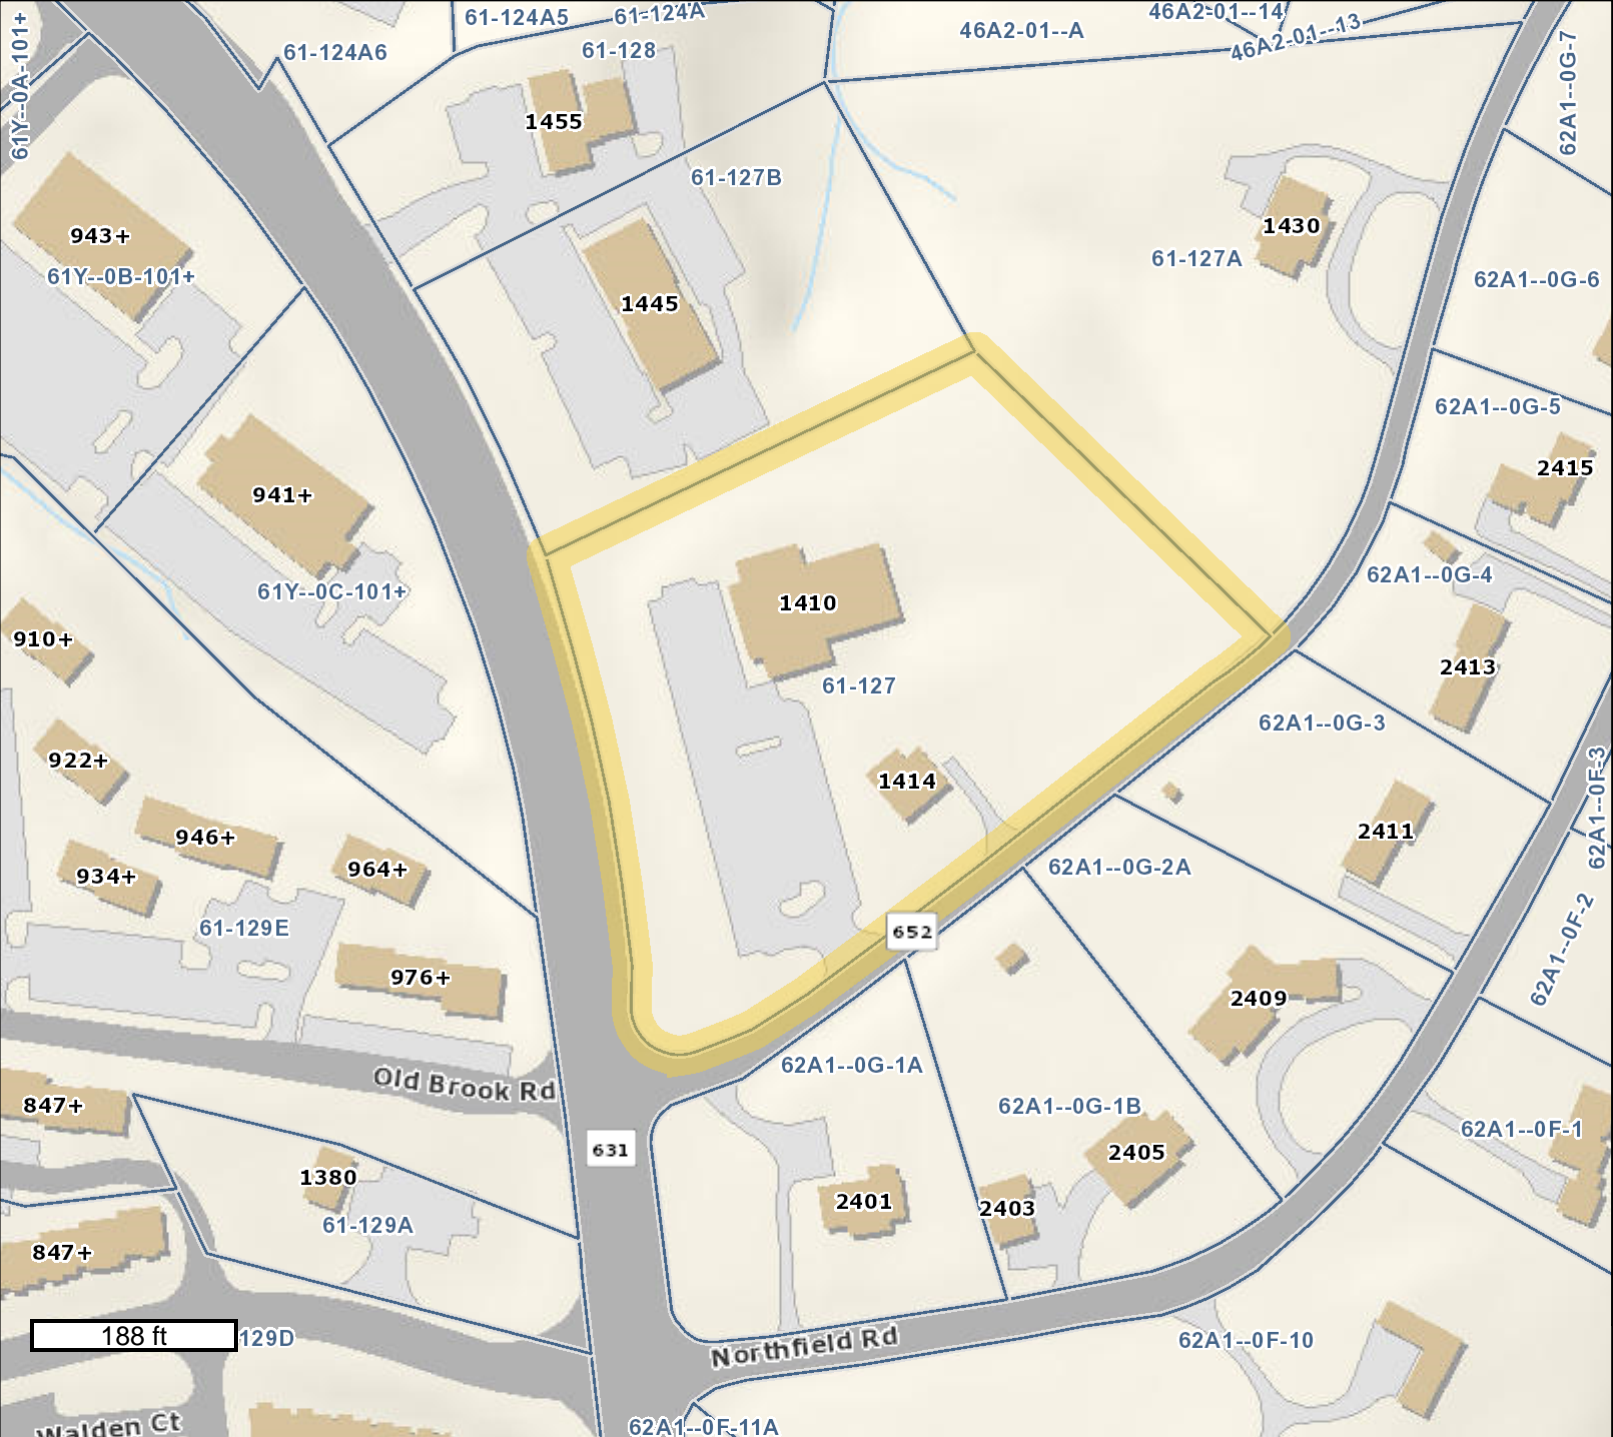

# Location Map

## Legend

(Note: Some items on map may not appear in legend)

Parcel Info  
 Parcels

GIS-Web  
 Geographic Data Services  
[www.albemarle.org/gis](http://www.albemarle.org/gis)  
 (434) 296-5832

WXRK-LP

Aldersgate Christian Preschool