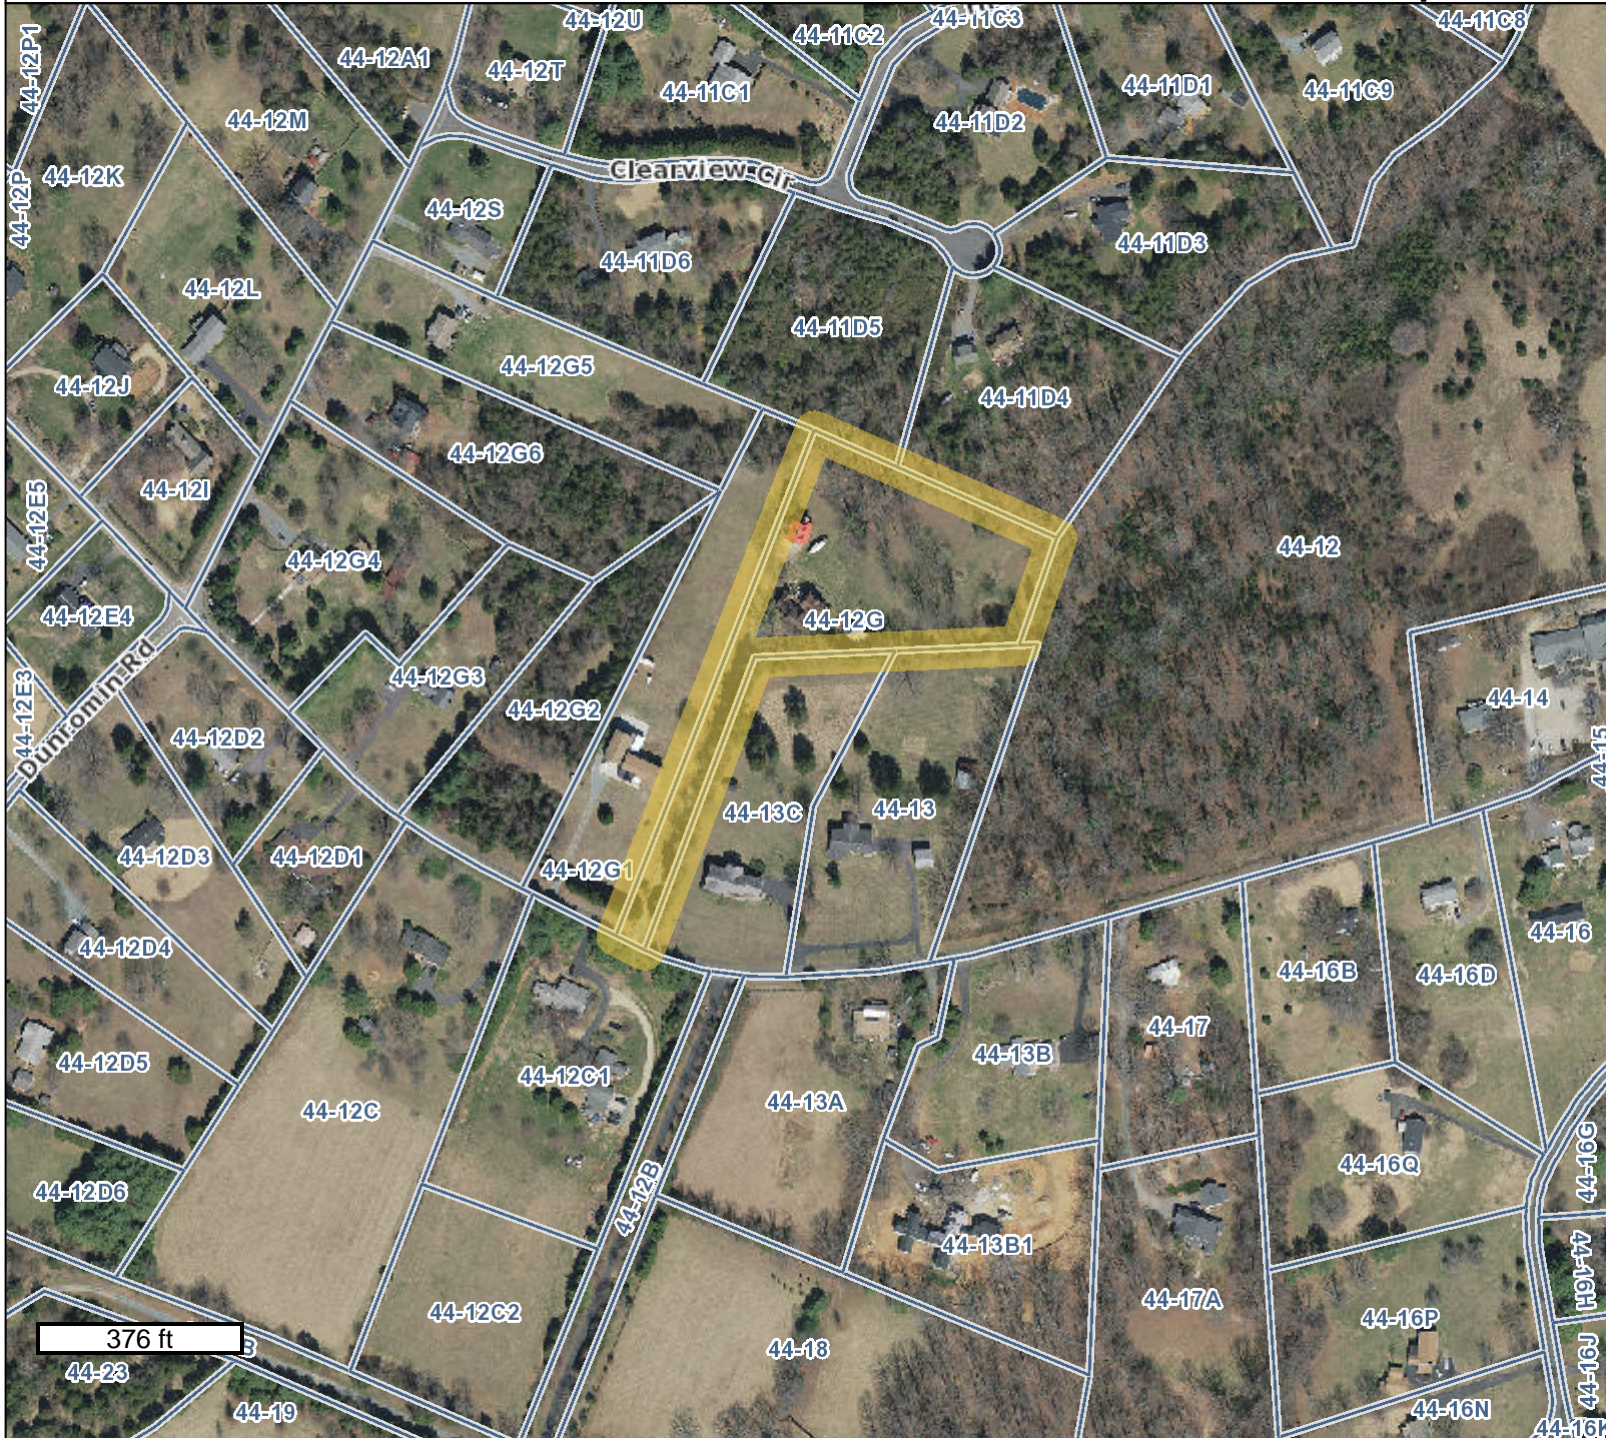

# SE20200026 754 Woodlands Road Location Map

**Legend**  
(Note: Some items on map may not appear in legend)

Parcel Info  
□ Parcels

GIS-Web  
Geographic Data Services  
[www.albemarle.org/gis](http://www.albemarle.org/gis)  
(434) 296-5832